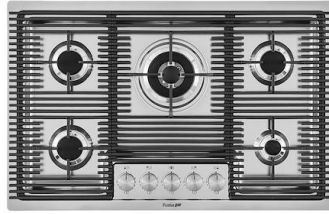

PHANTOM BASE SENZA SALDATURE

Il fondo in acciaio Phantom BASE risolve il problema di scolo delle soluzioni da lastra, l'inclinazione realizzata da stampo garantisce un perfetto defluire dell'acqua. Le raggature e il profilo inclinato di Phantom BASE sono garanzia di igiene e di una totale praticità nelle operazioni di pulizia.

Tagliere in HDPE
8657 001

Vaschetta bianca
8153 100

ABBINAMENTI CONSIGLIATI

Miscelatore Omega Plus
8497 020

Piano cottura Milanello 5F
7682 000

PILETTE AUTOMATICHE OPZIONALI

Piletta automatica
8407 100

Piletta automatica
8407 000

Piletta automatica Space - PA
8407 108

Piletta automatica Space Light - PL
8407 117

Piletta automatica Space Push - PP
8407 116