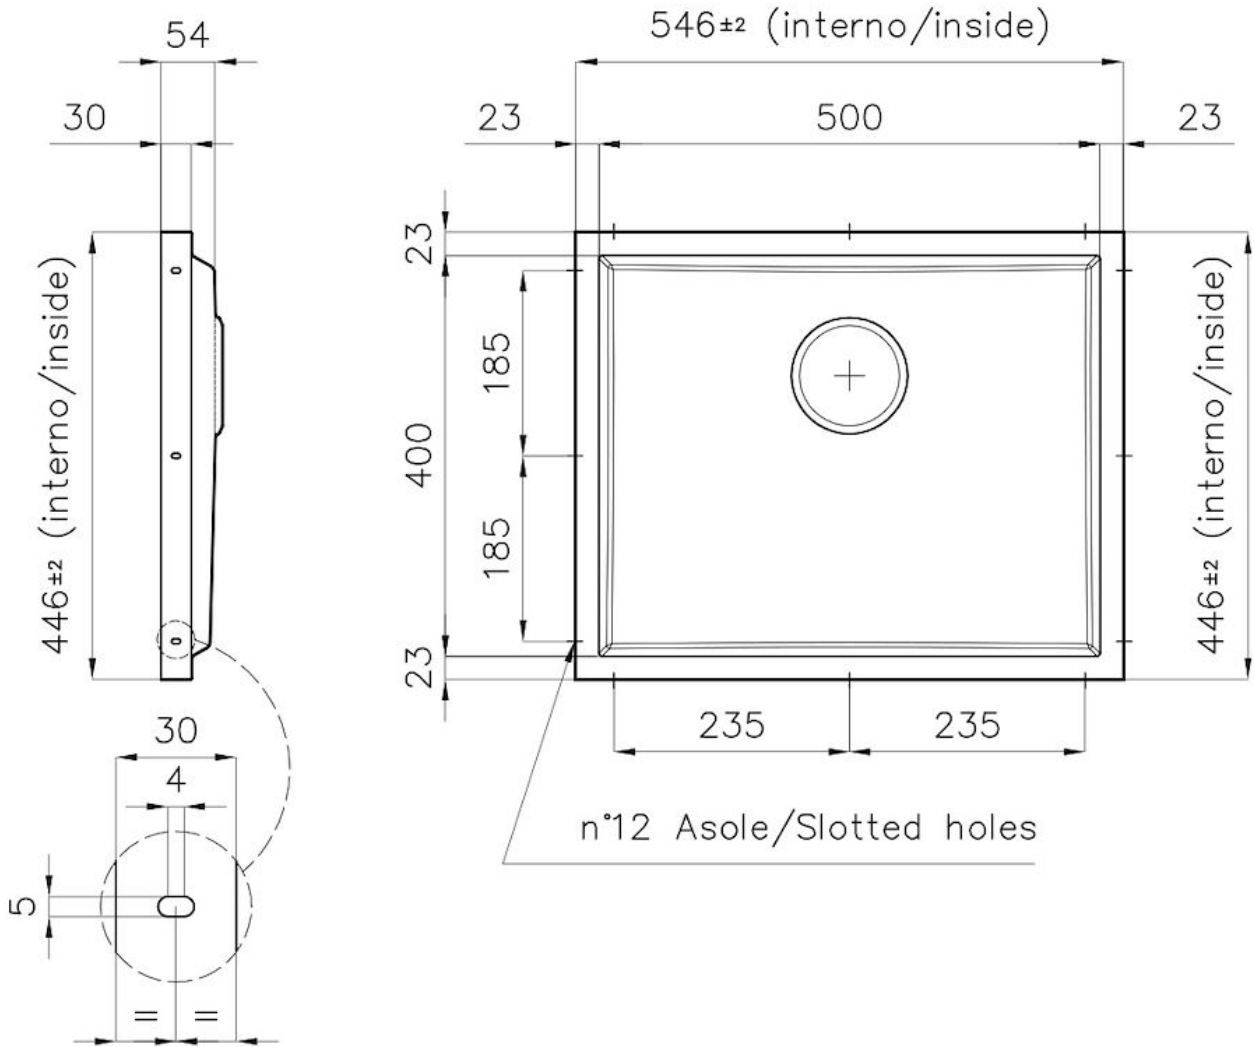

Lavello Phantom Base

Consigliato per spessore 20 mm

Lavelli in acciaio inox

Codice: 5555 240

CARATTERISTICHE

PHANTOM BASE - 20 mm

I fondi lavello Phantom BASE sono appositamente progettati per l'accoppiamento con lavelli costruiti da lastra. Il canale perimetrale agevola un perfetto e semplice fissaggio. Questa versione di Phantom BASE è compatibile con lastre di spessore 20 mm.

LAVELLI DI SPESSORE

Acciaio spesso 1 mm. Uno spessore importante che garantisce la massima robustezza per lavelli che non conoscono i segni del tempo.

TROPPO PIENO PERIMETRALE

Il troppo/pieno è una sicurezza sempre presente sui lavelli Foster che impedisce il traboccare dell'acqua dalla vasca in caso di dimenticanze. La soluzione a scarico perimetrale migliora l'estetica grazie alla forma squadrata ed essenziale.

DETTAGLI

Materiale Acciaio inox AISI 304

Texture Spazzolato

Dimensioni 546 x 446 mm

Numero vasche 1 vasca

Misura vasca 506 x 406 mm

Foro incasso Vedi scheda tecnica

Dotazioni standard Piletta, troppo-pieno Foster e tubo corrugato universale (per installazione di differente troppo-pieno), Imballo in scatola

Piletta Piletta 3,5"

Note: Per lastre di spessore 20 mm

DATI TECNICI

DETTAGLIO PER TROPPO PIENO / OVERFLOW DETAILS

GALLERIA FOTOGRAFICA

ACCESSORI OPZIONALI

Cestello portapiatti inox
8100 201

Griglia Black
8100 652