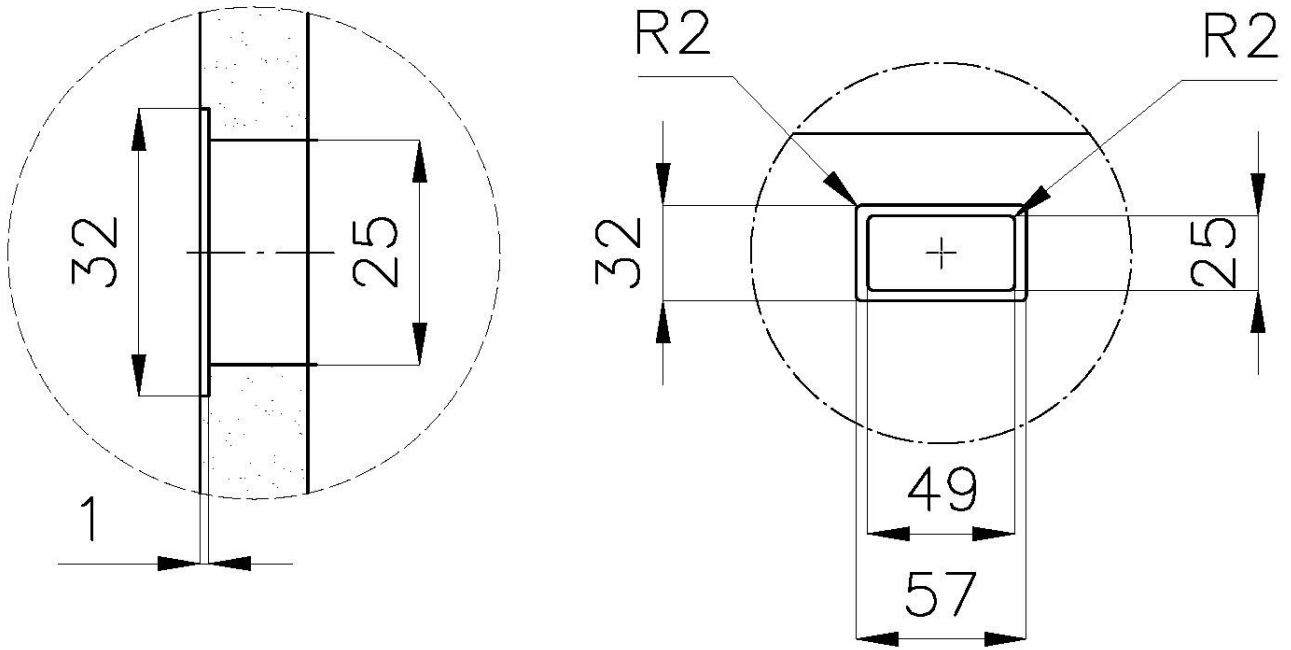

LAVELLI DI SPESSORE

Acciaio spesso 1 mm. Uno spessore importante che garantisce la massima robustezza per lavelli che non conoscono i segni del tempo.

TROPPO PIENO PERIMETRALE

Il troppo/pieno è una sicurezza sempre presente sui lavelli Foster che impedisce il traboccare dell'acqua dalla vasca in caso di dimenticanze. La soluzione a scarico perimetrale migliora l'estetica grazie alla forma squadrata ed essenziale.

DETTAGLI

Materiale Acciaio inox AISI 304

Texture Spazzolato

Dimensioni 546 x 446 mm

Numero vasche 1 vasca

Misura vasca 506 x 406 mm

Foro incasso Vedi scheda tecnica

Dotazioni standard Piletta, troppo-pieno Foster e tubo corrugato universale (per installazione di differente troppo-pieno), Imballo in scatola

Piletta Piletta 3,5"

Note: Per lastre di spessore 20 mm

DATI TECNICI

DETTAGLIO PER TROPPO PIENO / OVERFLOW DETAILS

GALLERIA FOTOGRAFICA

ACCESSORI OPZIONALI

Cestello portapiatti inox
8100 201

Griglia Black
8100 652