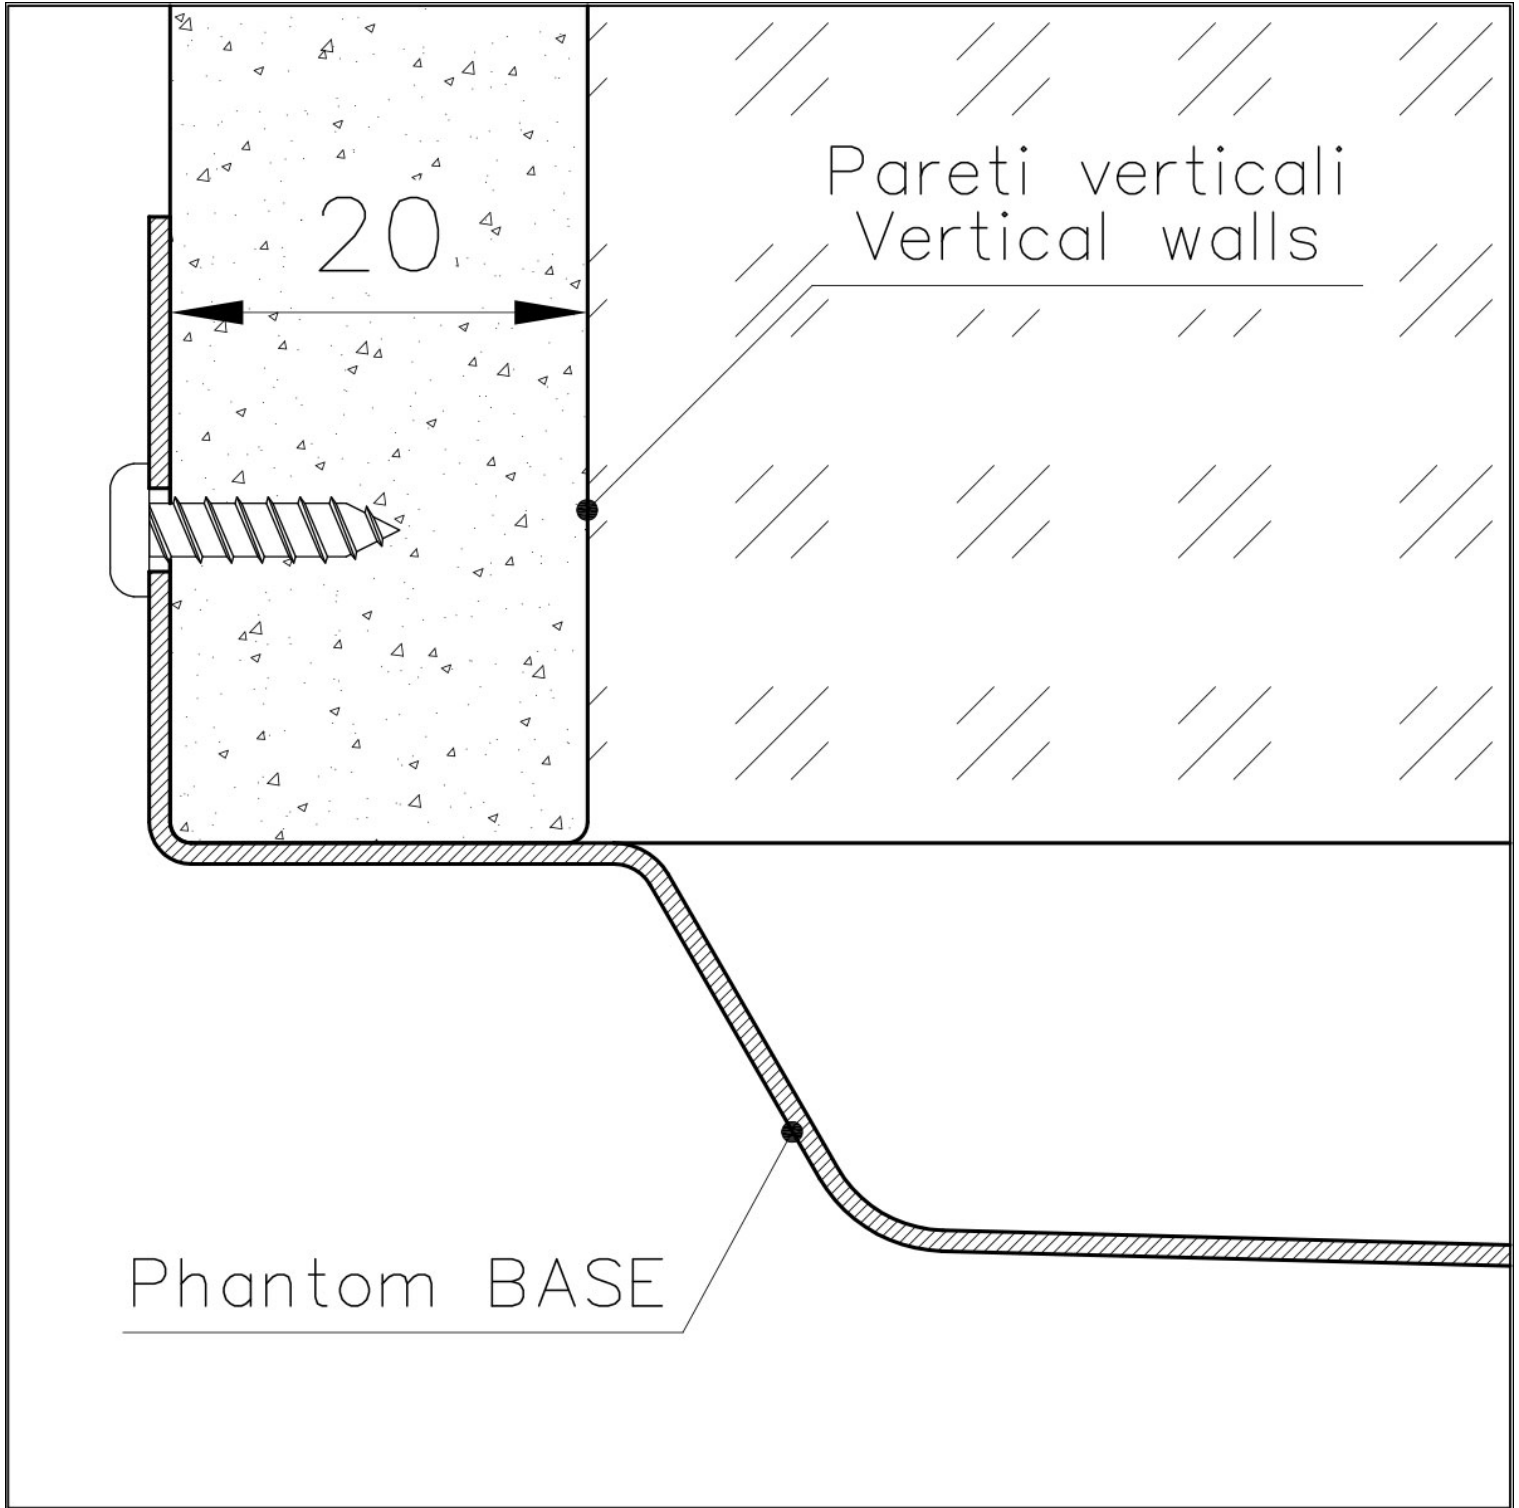

PHANTOM BASE SENZA SALDATURE

Il fondo in acciaio Phantom BASE risolve il problema di scolo delle soluzioni da lastra, l'inclinazione realizzata da stampo garantisce un perfetto defluire dell'acqua. Le raggature e il profilo inclinato di Phantom BASE sono garanzia di igiene e di una totale praticità nelle operazioni di pulizia.

LAVELLI DI SPESSORE

Acciaio spesso 1 mm. Uno spessore importante che garantisce la massima robustezza per lavelli che non conoscono i segni del tempo.

TROPPO PIENO PERIMETRALE

Il troppo/pieno è una sicurezza sempre presente sui lavelli Foster che impedisce il traboccare dell'acqua dalla vasca in caso di dimenticanze. La soluzione a scarico perimetrale migliora l'estetica grazie alla forma squadrata ed essenziale.

DETTAGLI

Materiale Acciaio inox AISI 304

Texture Spazzolato

Dimensioni 546 x 446 mm

Numero vasche 1 vasca

Misura vasca 506 x 406 mm

Foro incasso Vedi scheda tecnica

Dotazioni standard Piletta, troppo-pieno Foster e tubo corrugato universale (per installazione di differente troppo-pieno), Imballo in scatola

Piletta Piletta 3,5"

Note: Per lastre di spessore 20 mm

DATI TECNICI

DETTAGLIO PER TROPPO PIENO / OVERFLOW DETAILS

GALLERIA FOTOGRAFICA

ACCESSORI OPZIONALI

Cestello portapiatti inox
8100 201

Griglia Black
8100 652